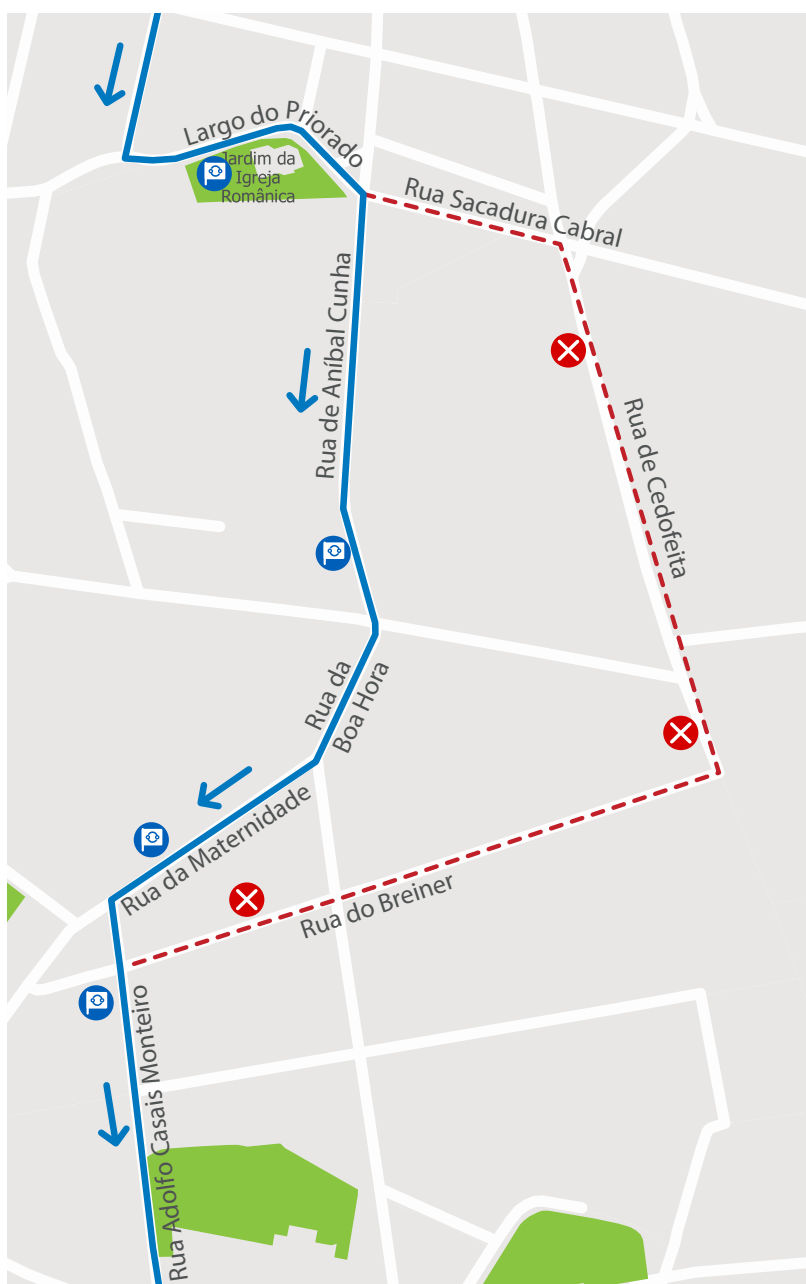

## LINHA 301

**Validade:** No dia 9 de maio, das 14h00 às 20h00.

**Motivo:** Realização de obras na Rua de Cedofeita (Porto).

Mod 221\_E\_08\_GCR/L\_172.26 7 de maio de 2026

**LINHA AZUL**  
**226 158 158**  
(chamada para a rede fixa nacional)

 Percurso interrompido  Paragem desativada  Paragem provisória  Paragem

 Segunda a Sexta 08h00 - 19h00 · Sábado 09h00 - 13h00  
Monday to Friday 8am - 7pm · Saturday 9am - 1pm

 [linhaazul@stcp.pt](mailto:linhaazul@stcp.pt)